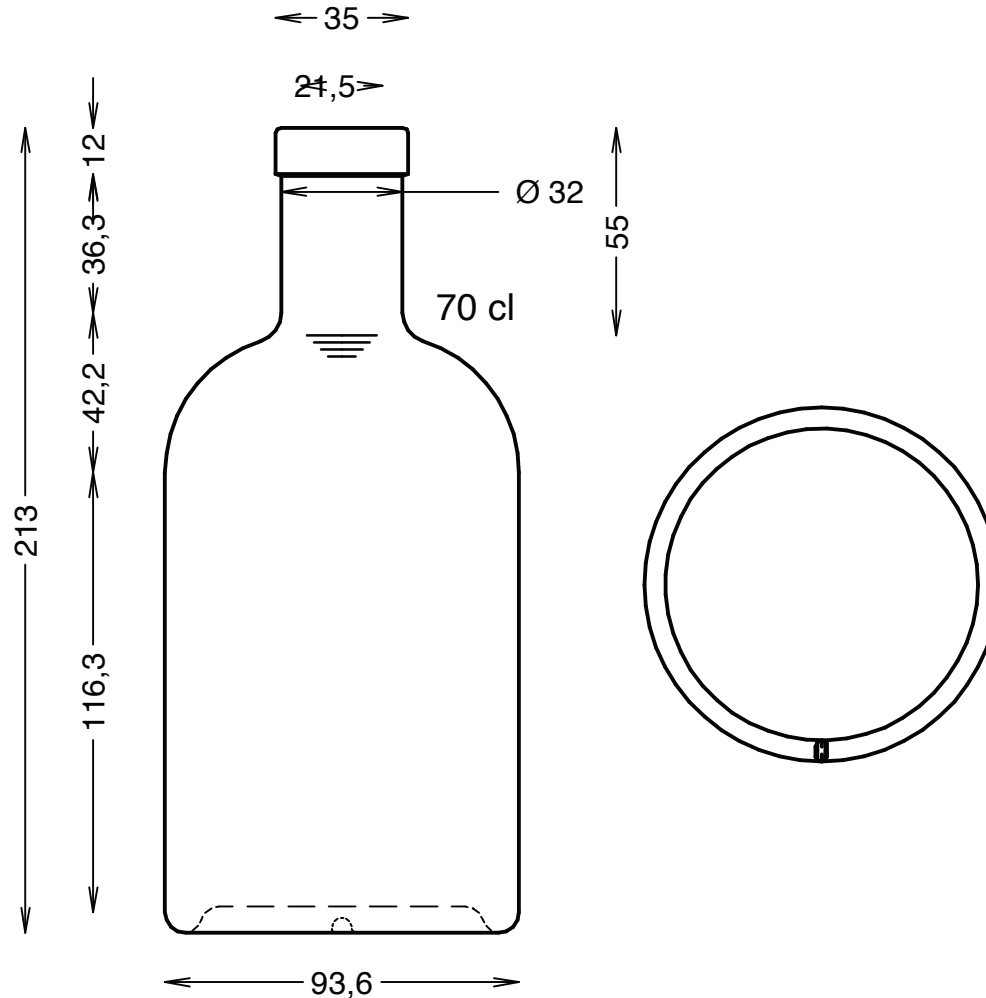

 bruni glass ITALY-Tel.+39-(02)484361 USA/CDN-Tel.+1-(514)633-9247	ARTICOLO : BOT. NOCTURNE 700 RONDE F12 FI ST *	SCALA : 1:2	ALTEZZA : 213
	ITEM : BOT. NOCTURNE 700 RONDE F12 FI ST *	SCALE : 1:2	HEIGHT : 213
CAPACITA' R.B. (c.c.): 721	PESO VETRO (gr.): 840	M.T.B. : 19	DIAMETRO : 93,6
BRIMFULL CAP. (c.c.): 721	GLASS WEIGHT (gr.): 840	M.T.B. : 19	DIAMETER : 93,6
BOCCA : FASCETTA	FINISH : FASCETTA	COLORE : BIANCO EXTRA	COD. N. : 20309P1
		COLOUR : BIANCO EXTRA	COD. N. : 20309P1